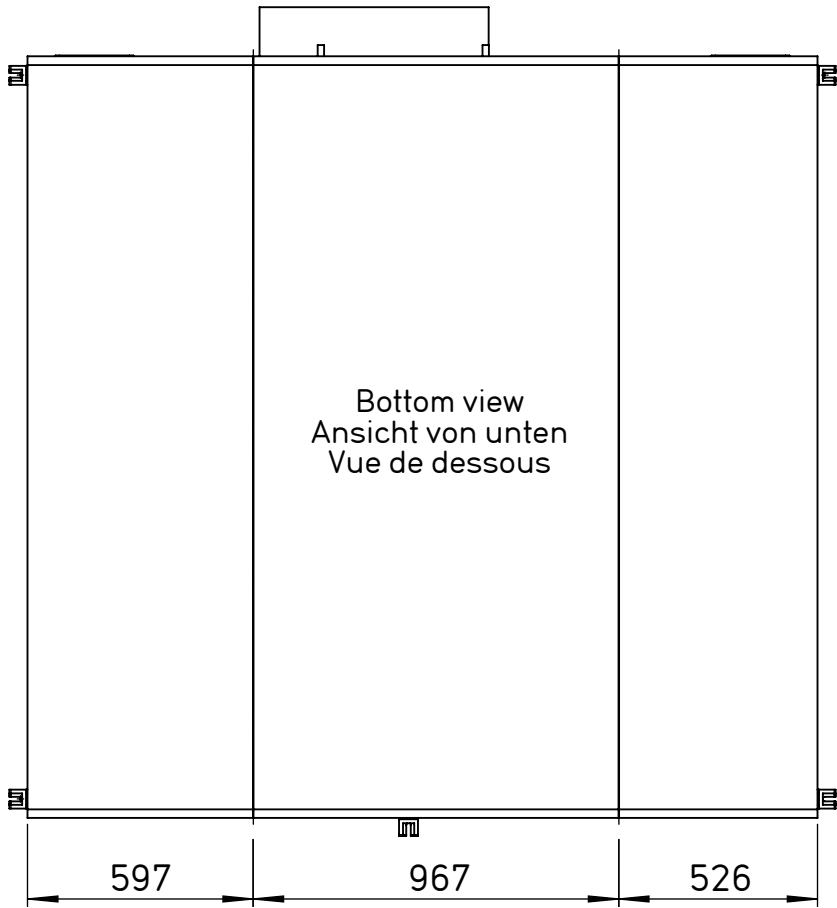

Bottom view  
Ansicht von unten  
Vue de dessous

Top view  
Ansicht von oben  
Vue de dessus

ODA - Outdoor Air / Außenluft / Air extérieur  
EHA - Exhaust Air / Fortluft / Air rejeté  
ETA - Extract Air / Abluft / Air repris  
SUP - Supply Air / Zuluft / Air soufflé