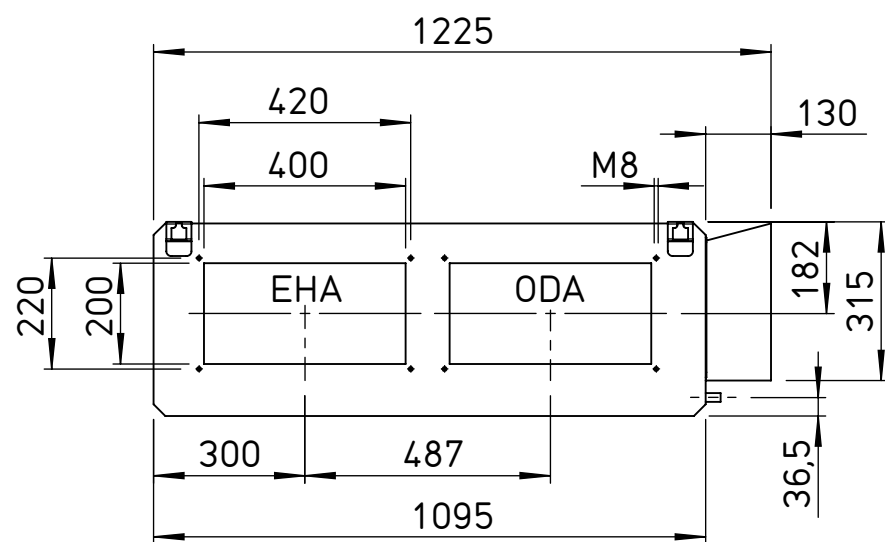

Bottom view  
Ansicht von unten  
Vue de dessous

ODA - Outdoor Air / Außenluft / Air extérieur  
EHA - Exhaust Air / Fortluft / Air rejeté  
ETA - Extract Air / Abluft / Air repris  
SUP - Supply Air / Zuluft / Air soufflé