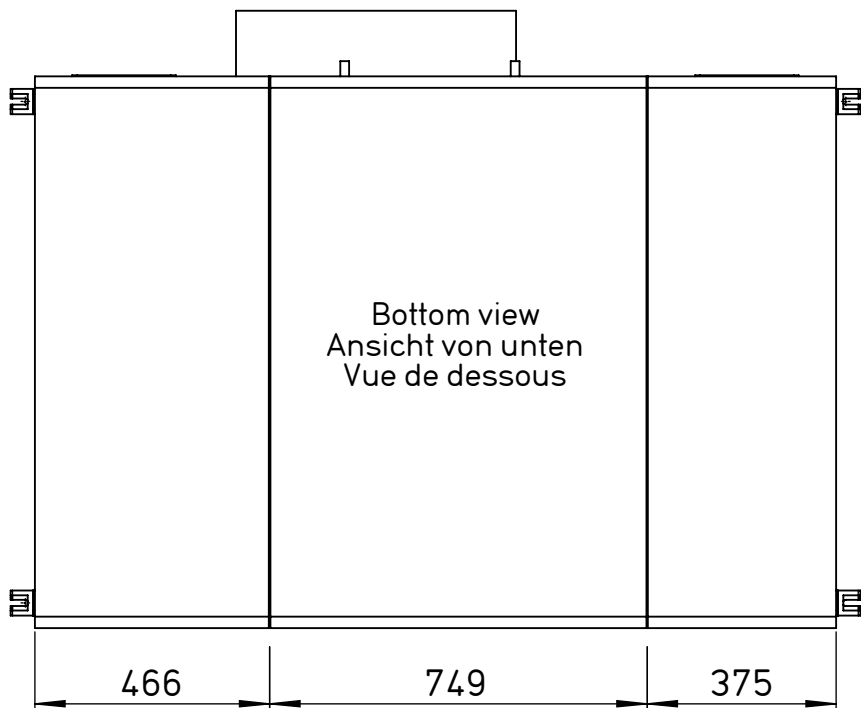

Bottom view  
Ansicht von unten  
Vue de dessous

ODA - Outdoor Air / Außenluft / Air extérieur  
EHA - Exhaust Air / Fortluft / Air rejeté  
ETA - Extract Air / Abluft / Air repris  
SUP - Supply Air / Zuluft / Air soufflé