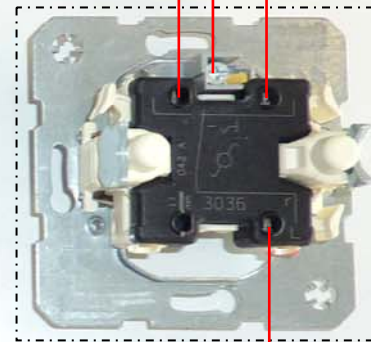

Fils de 1,5 mm²

CABLAGE SEWT

Thermostat (93918 003)

M1~
Pompe de circulation

L1 T N

Phase
Terre
Neutre

Interrupteur (94880)

Bornier (94887)

Terre
Neutre
Phase
T
N
L1

Fusible 6A