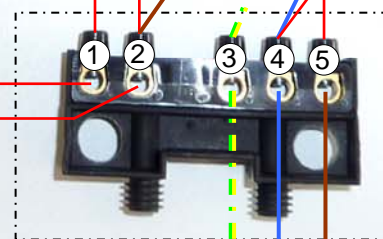

Fils de 1,5 mm²

CABLAGE SEWT

Thermostat (93918 003)

M1~
Pompe de circulation

L1 T N

Phase
Terre
Neutre

Interrupteur (94880)

Bornier (94887)

Terre
Neutre
Phase
T
N
L1

Fusible 6A