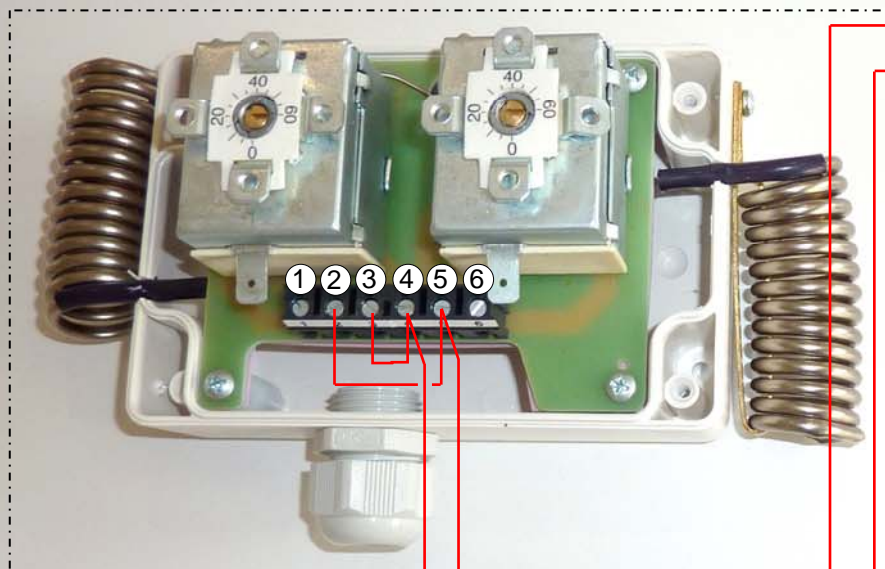

Fils de 1,5 mm²

CABLAGE SEWT

Thermostat (93918 003)

M1~
Pompe de circulation

L1 T N

Phase
Terre
Neutre

Interrupteur (94880)

Bornier (94887)

Terre
Neutre
Phase
T
N
L1

Fusible 6A